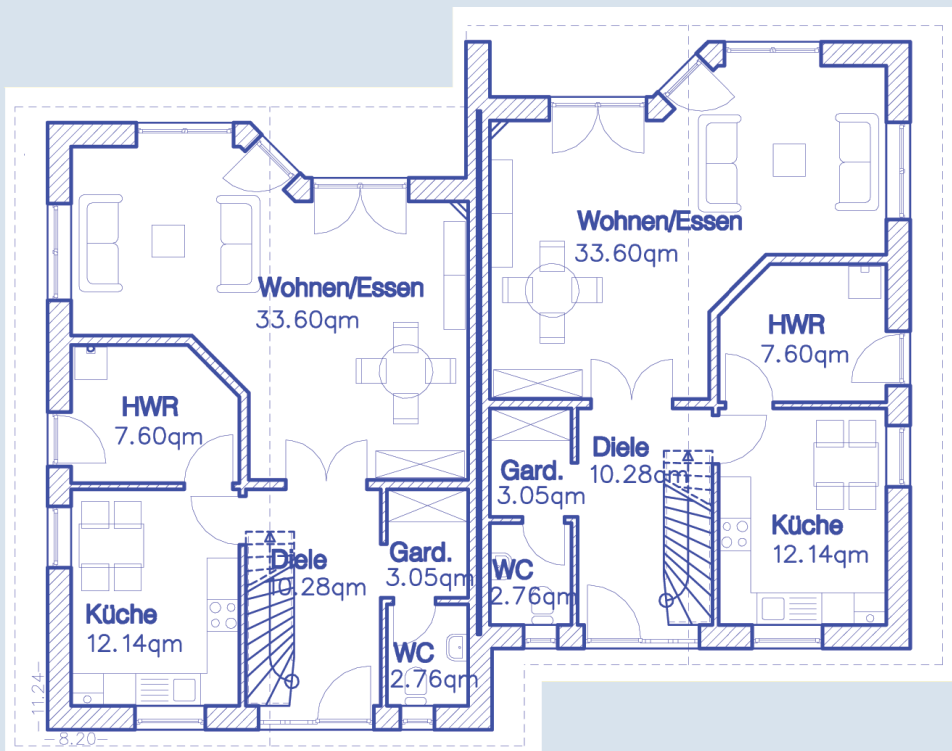

Modell: Wedel

Blaubeerweg 4
D-24955 Harrislee

Tel. +49 (0) 461 16 84 172
Fax +49 (0) 461 16 84 173
Mobil +49 (0) 179 90 22 175

weisheit@bauen-mit-weisheit.de
www.bauen-mit-weisheit.de

BAUEN MIT WEISHEIT

Neubau » Umbau » Sanierung » Fliesenarbeiten

Neubau » Umbau » Sanierung » Fliesenarbeiten