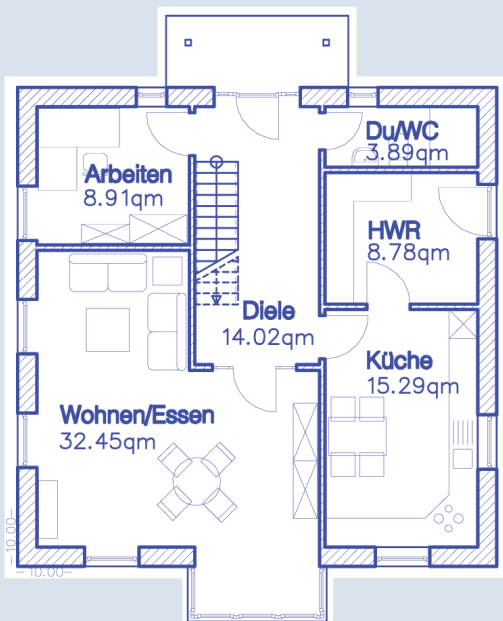

Modell: Rostock

Blaubeerweg 4
D-24955 Harrislee

Tel. +49 (0) 461 16 84 172

Fax +49 (0) 461 16 84 173

Mobil +49 (0) 179 90 22 175

weisheit@bauen-mit-weisheit.de

www.bauen-mit-weisheit.de

BAUEN MIT WEISHEIT

Neubau » Umbau » Sanierung » Fliesenarbeiten