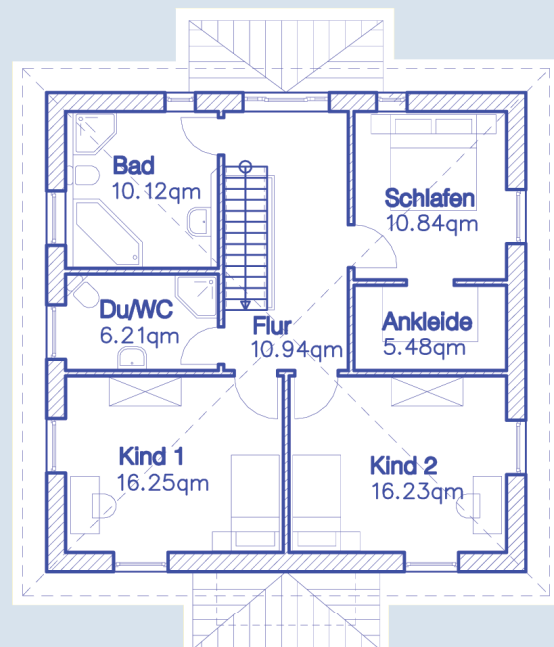

Modell: Rostock

Blaubeerweg 4
D-24955 Harrislee

Tel. +49 (0) 461 16 84 172

Fax +49 (0) 461 16 84 173

Mobil +49 (0) 179 90 22 175

weisheit@bauen-mit-weisheit.de

www.bauen-mit-weisheit.de

BAUEN MIT WEISHEIT

Neubau » Umbau » Sanierung » Fliesenarbeiten