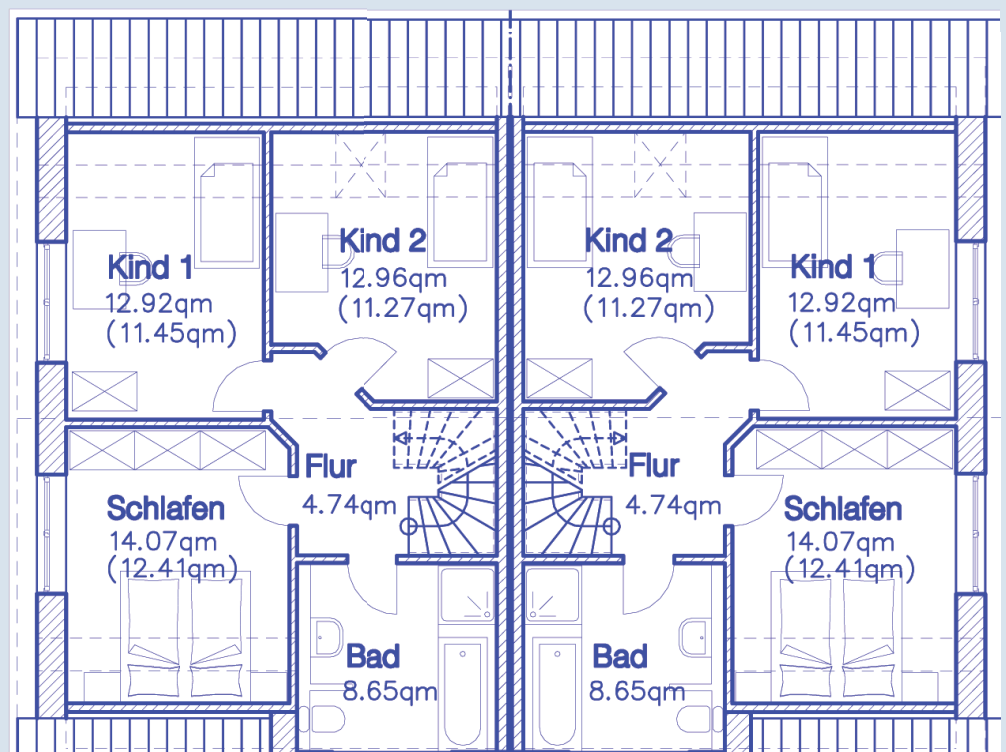

Modell: Helgoland

Blaubeerweg 4
D-24955 Harrislee

Tel. +49 (0) 461 16 84 172
Fax +49 (0) 461 16 84 173
Mobil +49 (0) 179 90 22 175

weisheit@bauen-mit-weisheit.de
www.bauen-mit-weisheit.de

BAUEN MIT WEISHEIT

Neubau » Umbau » Sanierung » Fliesenarbeiten