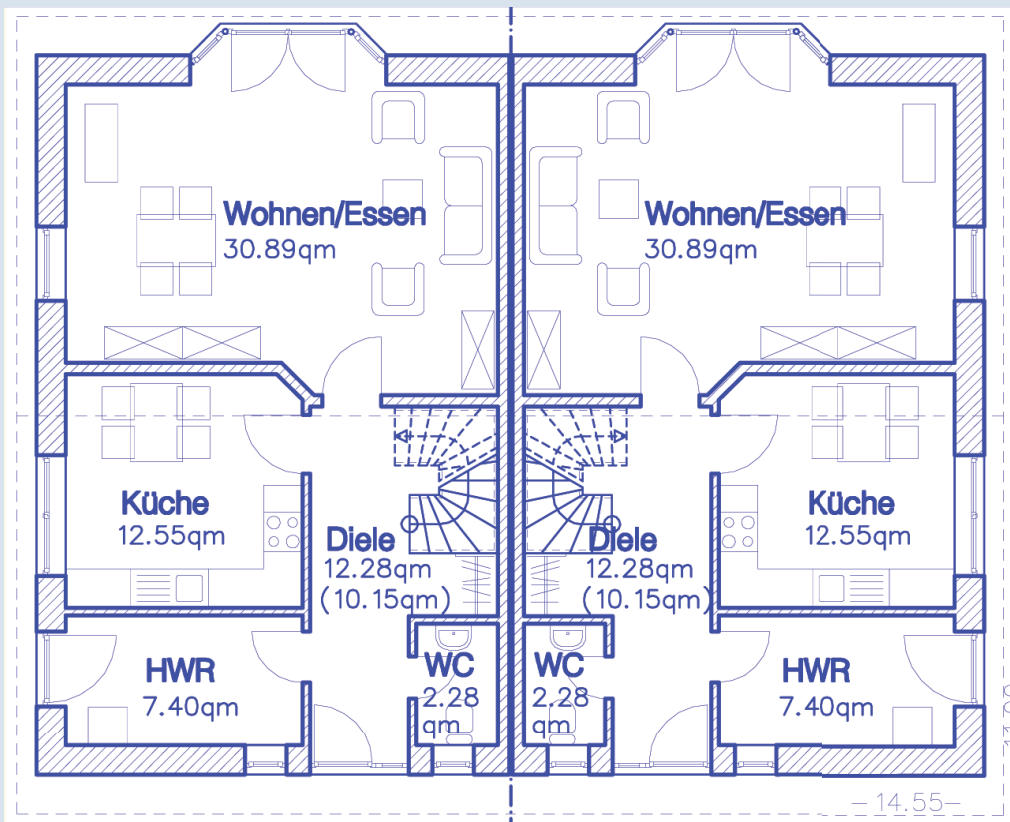

Modell: Helgoland

Blaubeerweg 4
D-24955 Harrislee

Tel. +49 (0) 461 16 84 172
Fax +49 (0) 461 16 84 173
Mobil +49 (0) 179 90 22 175

weisheit@bauen-mit-weisheit.de
www.bauen-mit-weisheit.de

BAUEN MIT WEISHEIT

Neubau » Umbau » Sanierung » Fliesenarbeiten